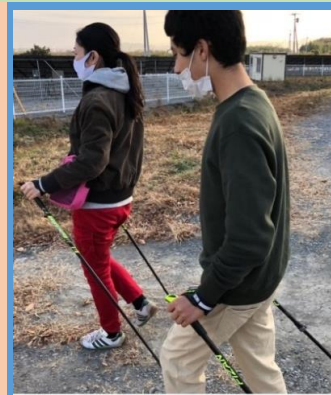

日本神社で初詣

テイクアウトで新年会を行いました

サンタクロースになってクリスマス会をしました

ともだち写真館

今回のカメラマンは 中学部1年生です

12月は1人のなかまがお誕生日をむかえました

運動療法として 専門のトレーナーによるノルディック・ウォーキングを行いました

歩む会HPはこちらから